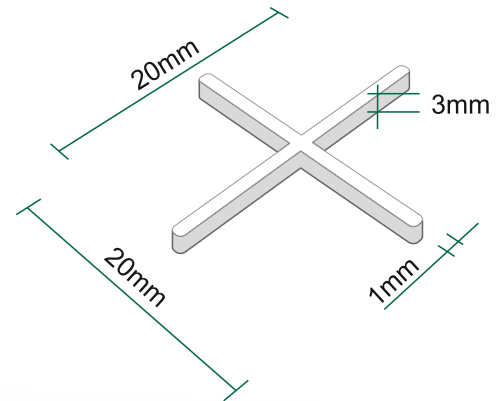

Krzyżyki do glazury dystansowe

ZASTOSOWANIE

- znajdują swoje zastosowanie podczas prac glazurniczych

1
mm

WŁAŚCIWOŚCI

- krzyżyki dystansowe, wykonane z wysokiej jakości tworzywa sztucznego
- krzyżyki dystansowe w znacznym stopniu ułatwiają układania płytek ściennych i podłogowych
- dzięki grubości 1 mm zapewniają stworzenie minimalnej fugi oraz zachowanie równych odległości między płytkami

| INDEKS | INFO | PAKOWANIE | EAN | CENA NETTO |
|---------|------------------------------------|----------------|---------------|------------|
| S-39610 | krzyżyki do glazury 1mm dystansowe | opak.1/150szt. | 5901466170823 | 1,42 zł |