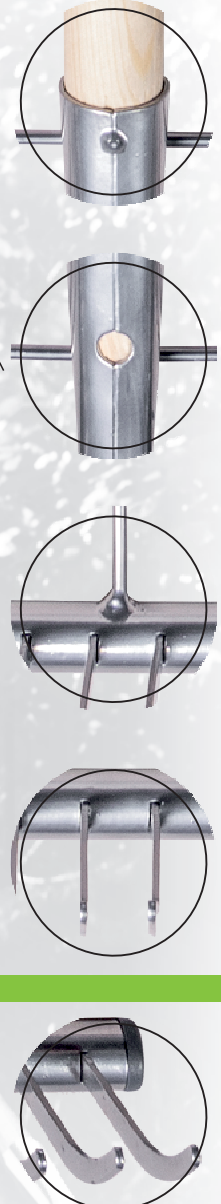

Grabie do trawy

32 zęby

60 cm (32 zęby)

- wykonane z wysokiej jakości stali
- 32 sprężyste zęby
- 2 druty ułatwiające zbieranie
- przeznaczony do grabienia trawy, siana, liści

Oprawione w trzonek drewniany sosnowy

32
|||||

OPIS PRODUKTU

waga: 0,9 kg
szerokość: 60 cm (32 zęby)
odległość między zębami: 1,8 cm
długość zęba: 10,5 cm

INDEKS	INFO	PAKOWANIE	EAN	CENA NETTO
S-80135	grabie do trawy 32 zęby trzonek drewniany Stalco	szt.	5901466173305	78,76 zł