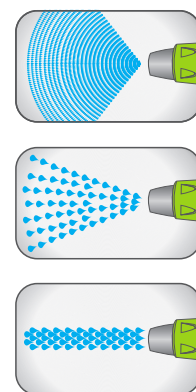

ZRASZACZ PISTOLETOWY

PROSTY

WYKONANY Z NAJWYŻSZEJ JAKOŚCI TWORZYWA

BRASS

AL

RÓŻNE RODZAJE STRUMIENIA WODY

- ANTYPOŚLIZGOWA POWŁOKA z miękkiego tworzywa sztucznego
- DŹWIGNIA REGULACJI SIŁY STRUMIENIA WODY
- BŁOKADA PRACY CIĄGŁEJ

ERGONOMICZNY UCHWYT

GUMOWA POWŁOKA zapobiega uszkodzeniom

TPR
ZINCE
ABS

INDEKS	INFO	PAKOWANIE	EAN	CENA NETTO
S-80302	zraszacz	1/48	5901466125960	24,88 zł / szt