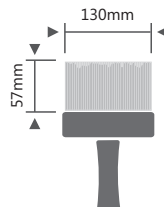

**PĘDZEL TAPETOWY**  
**WOOD**

do **lakierów**  
**bejc**  
**impregnatów do drewna**

**włókno poliestrowe**

**o dużej odporności na ścieranie**

posiada niski stopień wchłaniania wody  
nie powodując pęcznienia

**drewno bukowe**  
lakierowane

**blacha**  
ocynkowana

do **nierównych**  
**oraz**  
**większych powierzchni**  
zapewniają szybkie malowanie

INDEKS	INFO	PAKOWANIE	EAN	CENA NETTO /szt.
S-39014	130/57mm	1/12szt.	5901466115428	11,42 zł