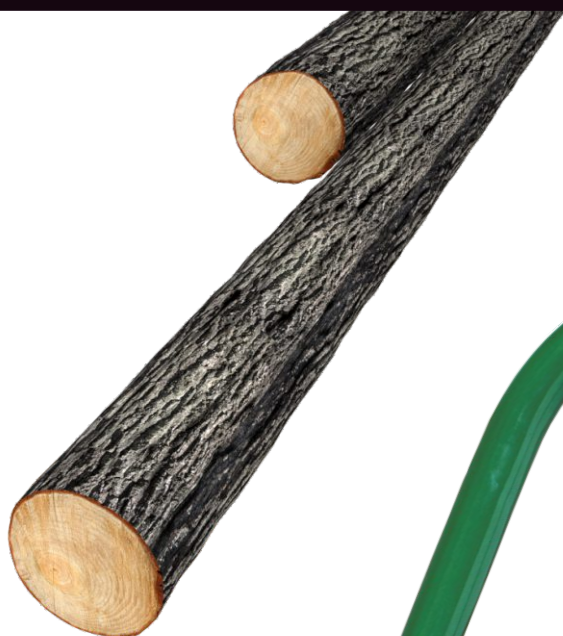

PIŁA KABŁĄKOWA

530 mm

MOCNA KLAMRA

zapewniająca szybki i właściwy naciąg brzeszczotu

BRZESZCZOT DO DREWNA MOKREGO

2 płaszczyzny tnące

INDEKS	INFO	PAKOWANIE	EAN	CENA NETTO /szt.
S-18476	530 mm	1/24 szt	5901466113851	15,27 zł